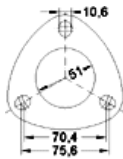

MARQUE	MODÈLE	DATE
BMW	525i 24V 2494 cc 141 Kw / 192 cv M50 E34	9/89>8/96

Ø 49,8 ext

Ø 61x90°