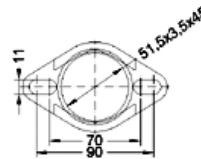

MARQUE	MODÈLE	DATE
BMW	525i 24V 2494 cc 141 Kw / 192 cv M50 E34	9/89>8/96

Ø 49,8 ext

Ø 61x90°