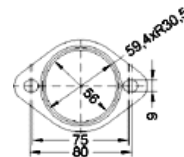

MARQUE	MODÈLE	DATE
BMW	525D 2497 cc 120 Kw / 163 cv M57 E39	1/00>4/03
BMW	530D 2926 cc 135 Kw / 184 cv M57 E39	9/98>9/00
BMW	530D 2926 cc 142 Kw / 193 cv M57 E39	9/00>4/04

Ø 49,5 ext

Ø 49,5 ext