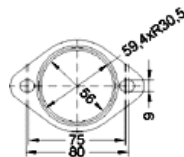

MARQUE	MODÈLE	DATE
BMW	525D 2497 cc 120 Kw / 163 cv M57 E39	1/00>4/03
BMW	530D 2926 cc 135 Kw / 184 cv M57 E39	9/98>9/00
BMW	530D 2926 cc 142 Kw / 193 cv M57 E39	9/00>4/04

Ø 49,5 ext

Ø 49,5 ext