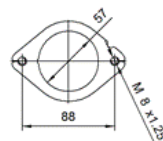

MARQUE	MODÈLE	DATE
BMW	135i 3.0i V6 24V 2979 cc 225 Kw / 306 cv N54 E82, E88	10/07>3/10
BMW	<b>335i 3.0i V6 24V 2979 cc 225 Kw / 306 cv N54 E90, E91, E92, E93</b>	3/07>5/12
BMW	335Xi 3.0i V6 24V 2979 cc 225 Kw / 306 cv N54 E90, E91, E92	3/07>5/12

Ø 84 ext