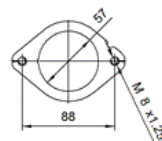

MARQUE	MODÈLE	DATE
BMW	135i 3.0i V6 24V 2979 cc 225 Kw / 306 cv N54 E82, E88	10/07>3/10
BMW	<b>335i 3.0i V6 24V 2979 cc 225 Kw / 306 cv N54 E90, E91, E92, E93</b>	3/07>5/12
BMW	335Xi 3.0i V6 24V 2979 cc 225 Kw / 306 cv N54 E90, E91, E92	3/07>5/12

Ø 84 ext