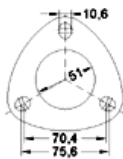

18301247142

MARQUE	MODÈLE	DATE
BMW	325i 2494 cc 141 Kw / 192 cv M50 E36	10/90>
BMW	325i Cabrio 2494 cc 141 Kw / 192 cv M50 E36	3/93>
BMW	325i Coupe 2494 cc 141 Kw / 192 cv M50 E36	10/90>

▶ Ø 47,8 ext

▶ Ø 56x90°