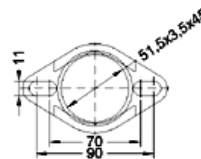

18301247142

MARQUE	MODÈLE	DATE
BMW	325i 2494 cc 141 Kw / 192 cv M50 E36	10/90>
BMW	325i Cabrio 2494 cc 141 Kw / 192 cv M50 E36	3/93>
BMW	325i Coupe 2494 cc 141 Kw / 192 cv M50 E36	10/90>

▶ Ø 47,8 ext

▶ Ø 56x90°