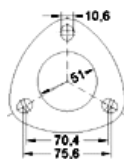

18301247142

MARQUE	MODÈLE	DATE
BMW	325i 2494 cc 141 Kw / 192 cv M50 E36	10/90>
BMW	325i Cabrio 2494 cc 141 Kw / 192 cv M50 E36	3/93>
BMW	325i Coupe 2494 cc 141 Kw / 192 cv M50 E36	10/90>

▶ Ø 47,8 ext

▶ Ø 56x90°