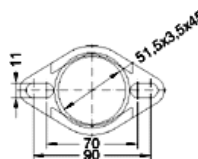

18301247142

MARQUE	MODÈLE	DATE
BMW	325i 2494 cc 141 Kw / 192 cv M50 E36	10/90>
BMW	325i Cabrio 2494 cc 141 Kw / 192 cv M50 E36	3/93>
BMW	325i Coupe 2494 cc 141 Kw / 192 cv M50 E36	10/90>

▶ Ø 47,8 ext

▶ Ø 56x90°