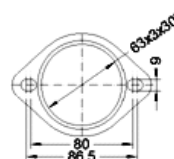

MARQUE	MODÈLE	DATE
BMW	323i 2.5Ti 24V Compact 2494 cc 125 Kw / 170 cv M52 E36	9/96>9/01

Ø 58,8 ext