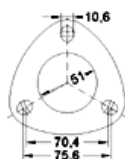

MARQUE	MODÈLE	DATE
BMW	323i 2.5Ti 24V Compact 2494 cc 125 Kw / 170 cv M52 E36	9/96>9/01

Ø 58,8 ext