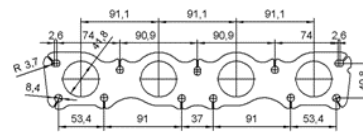

MARQUE	MODÈLE	DATE
BMW	120i 2.0i 16V 1995 cc 120 Kw / 163 cv N43B20A E81, 87, 88	3/07>
BMW	120i 2.0i 16V 1995 cc 125 Kw / 170 cv N43B20A E81,82,87, 88	3/07>
BMW	320i 2.0i 16V 1995 cc 115 Kw / 156 cv N43B20A E91	6/07>
BMW	320i 2.0i 16V 1995 cc 120 Kw / 163 cv N43B20A E90, 91, 92, 93	3/07>
BMW	<b>320i 2.0i 16V 1995 cc 125 Kw / 170 cv N43B20A E90, 91,92,93</b>	3/07>

Ø 40,7 ext

Ø 58 ext