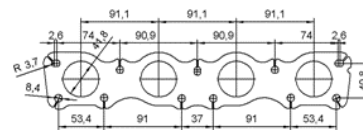

BMW

45263

PK943

620

6.60

Réf. Original:

18407563671

MARQUE	MODÈLE	DATE
BMW	120i 2.0i 16V 1995 cc 120 Kw / 163 cv N43B20A E81, 87, 88	3/07>
BMW	120i 2.0i 16V 1995 cc 125 Kw / 170 cv N43B20A E81,82,87, 88	3/07>
BMW	320i 2.0i 16V 1995 cc 115 Kw / 156 cv N43B20A E91	6/07>
BMW	320i 2.0i 16V 1995 cc 120 Kw / 163 cv N43B20A E90, 91, 92, 93	3/07>
BMW	320i 2.0i 16V 1995 cc 125 Kw / 170 cv N43B20A E90, 91,92,93	3/07>

Ø 40,7 ext

Ø 58 ext