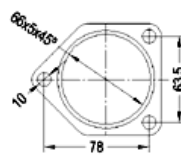

1

Réf. Original:
18307787586

MARQUE	MODÈLE	DATE
BMW	318D 1995 cc 85 Kw / 116 cv M47N E46	9/01>2/04
BMW	320D 1995 cc 110 Kw / 150 cv M47N E46	9/01>2/04

Ø 73x60°

Ø 72x90°