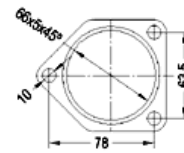

Réf. Original:  
18307790298

MARQUE	MODÈLE	DATE
BMW	318D 1951 cc 85 Kw / 116 cv M47N E46	3/04>5/06
BMW	320D 1995 cc 110 Kw / 150 cv M47N E46	3/04>5/06

Ø 73x60°

Ø 72x90°