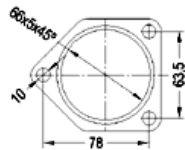

MARQUE	MODÈLE	DATE
BMW	320D 1950 cc 100 Kw / 136 cv M47 E46	2/98>9/01

Ø 60 ext