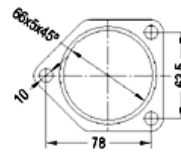

1

Réf. Original:
18307787586

MARQUE	MODÈLE	DATE
BMW	318D 1995 cc 85 Kw / 116 cv M47N E46	9/01>2/04
BMW	320D 1995 cc 110 Kw / 150 cv M47N E46	9/01>2/04

Ø 73x60°

Ø 72x90°