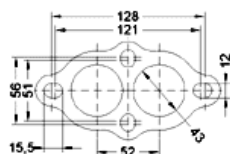

18301713633

MARQUE	MODÈLE	DATE
BMW	316i 1.9i 1895 cc 77 Kw / 105 cv M43 E46	4/98>9/01
BMW	318i 1.9i 1895 cc 87 Kw / 118 cv M43 E46	4/98>9/01

Ø 49,8 ext