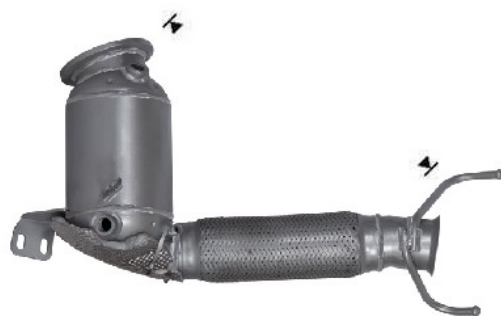

Fabricant de **catalyseurs** et **filtres à particules**

FRANÇAIS

BMW, BMW-MINI

45311

PK1442

620

3.80

Euro
6

Réf. Original:

18328678671, 18328678672, 18329470149, 18329470150

MARQUE	MODÈLE	DATE
BMW	118i 1.5i 12V GPF 1499 cc 103 Kw / 140 cv B38A15A F40	7/19>7/20
BMW	216i 1.5i 12V GPF 1499 cc 80 Kw / 109 cv B38A15A F45, F46	3/18>7/20
BMW	218i 1.5i 12V GPF 1499 cc 103 Kw / 140 cv B38A15A F44, F45, F46	3/18>7/20
BMW	X1 18Si 1.5i 12V GPF 1499 cc 103 Kw / 140 cv B38A15A F48	7/19>7/20
BMW	X2 18Si 1.5i 12V GPF 1499 cc 103 Kw / 140 cv B38A15A F39	7/19>7/20
BMW-MINI	CLUBMAN One 1.5i 12V GPF 1499 cc 75 Kw / 102 cv B38A15A F54	3/18>7/20
BMW-MINI	CLUBMAN Cooper 1.5i 12V GPF 1499 cc 100 Kw / 136 cv B38A15A F54	3/18>7/20
BMW-MINI	COOPER 1.5i 12V GPF 1499 cc 100 Kw / 136 cv B38A15A F55, F56, F57	7/18>7/20
BMW-MINI	COUNTRYMAN One 1.5i 12V GPF 1499 cc 75 Kw / 102 cv B38A15A F60	7/18>7/20
BMW-MINI	COUNTRYMAN Cooper 1.5i 12V GPF 1499 cc 100 Kw / 136 cv B38A15A F60	7/18>7/20
BMW-MINI	ONE 1.5i 12V GPF 1499 cc 55 Kw / 75 cv B38A15A F55, F56, F57	7/18>7/20
BMW-MINI	ONE 1.5i 12V GPF 1499 cc 75 Kw / 102 cv B38A15A F55, F56, F57	7/18>7/20

Ø 79x90°

Ø 118,4 ext.

Ø 90,4 int.