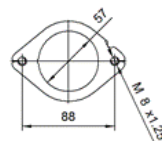

MARQUE	MODÈLE	DATE
BMW	135i 3.0i V6 24V 2979 cc 225 Kw / 306 cv N54 E82, E88	10/07>3/10
BMW	335i 3.0i V6 24V 2979 cc 225 Kw / 306 cv N54 E90, E91, E92, E93	3/07>5/12
BMW	335Xi 3.0i V6 24V 2979 cc 225 Kw / 306 cv N54 E90, E91, E92	3/07>5/12

Ø 84 ext