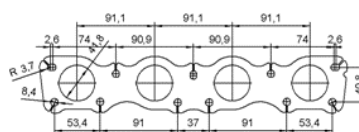

18407563671

MARQUE	MODÈLE	DATE
BMW	120i 2.0i 16V 1995 cc 120 Kw / 163 cv N43B20A E81, 87, 88	3/07>
BMW	120i 2.0i 16V 1995 cc 125 Kw / 170 cv N43B20A E81,82,87, 88	3/07>
BMW	320i 2.0i 16V 1995 cc 115 Kw / 156 cv N43B20A E91	6/07>
BMW	320i 2.0i 16V 1995 cc 120 Kw / 163 cv N43B20A E90, 91, 92, 93	3/07>
BMW	320i 2.0i 16V 1995 cc 125 Kw / 170 cv N43B20A E90, 91,92,93	3/07>

Ø 40,7 ext

Ø 58 ext