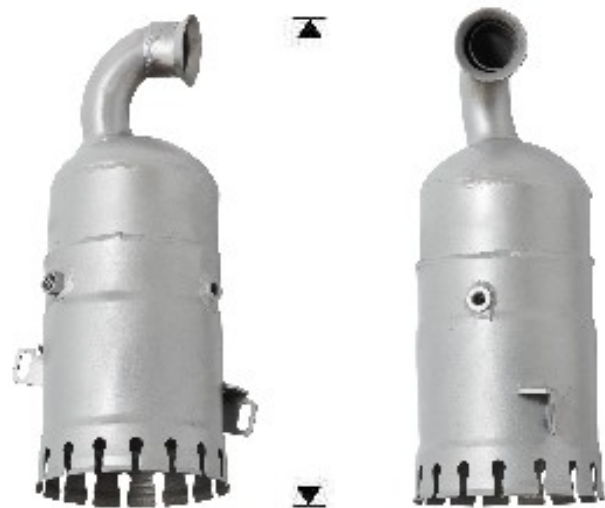

Fabricant de **catalyseurs** et **filtres à particules**

FRANÇAIS

BMW-MINI, CITROËN, PEUGEOT

**15776D**

PK775

420

3.00

Réf. Original:

Ø 67x90°