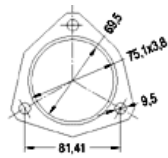

AUDI

42220

PK260

1225

3.90

Réf. Original:

4B0253058LX

MARQUE	MODÈLE	DATE
AUDI	A6 2.4i 2393 cc 100 Kw / 136 cv ALW	8/97>1/99
AUDI	A6 2.4i 2393 cc 100 Kw / 136 cv ARN	2/99>5/00
AUDI	A6 2.4i 2393 cc 120 Kw / 163 cv AJG	4/97>1/99
AUDI	A6 2.4i 2393 cc 120 Kw / 163 cv APZ	11/98>5/00
AUDI	A6 2.4i 2393 cc 121 Kw / 165 cv AGA	4/97>1/99
AUDI	A6 2.4i 2393 cc 121 Kw / 165 cv ALF	6/97>1/99
AUDI	A6 2.4i 2393 cc 121 Kw / 165 cv APS	11/98>4/01
AUDI	A6 2.4i 2393 cc 121 Kw / 165 cv ARJ	1/99>4/01

Ø 49,8 ext.