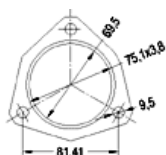

4B0253058LX

MARQUE	MODÈLE	DATE
AUDI	A6 2.4i 2393 cc 100 Kw / 136 cv ALW	8/97>1/99
AUDI	A6 2.4i 2393 cc 100 Kw / 136 cv ARN	2/99>5/00
AUDI	A6 2.4i 2393 cc 120 Kw / 163 cv AJG	4/97>1/99
AUDI	A6 2.4i 2393 cc 120 Kw / 163 cv APZ	11/98>5/00
AUDI	A6 2.4i 2393 cc 121 Kw / 165 cv AGA	4/97>1/99
AUDI	A6 2.4i 2393 cc 121 Kw / 165 cv ALF	6/97>1/99
AUDI	A6 2.4i 2393 cc 121 Kw / 165 cv APS	11/98>4/01
AUDI	A6 2.4i 2393 cc 121 Kw / 165 cv ARJ	1/99>4/01

Ø 49,8 ext.