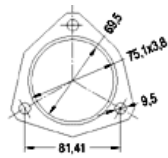

4B0253057JX

MARQUE	MODÈLE	DATE
AUDI	A6 2.4i 2393 cc 100 Kw / 136 cv ALW	8/97>1/99
AUDI	A6 2.4i 2393 cc 100 Kw / 136 cv ARN	2/99>5/00
AUDI	A6 2.4i 2393 cc 120 Kw / 163 cv AJG	4/97>1/99
AUDI	A6 2.4i 2393 cc 120 Kw / 163 cv APZ	11/98>5/00
AUDI	A6 2.4i 2393 cc 121 Kw / 165 cv AGA	4/97>1/99
AUDI	A6 2.4i 2393 cc 121 Kw / 165 cv ALF	6/97>1/99
AUDI	A6 2.4i 2393 cc 121 Kw / 165 cv APS	11/98>4/01
AUDI	A6 2.4i 2393 cc 121 Kw / 165 cv ARJ	1/99>4/01

Ø 49,8 ext.