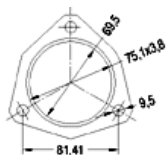

AUDI

42220

PK260

1225

3.90

Réf. Original:

4B0253058LX

MARQUE	MODÈLE	DATE
AUDI	A6 2.4i 2393 cc 100 Kw / 136 cv ALW	8/97>1/99
AUDI	A6 2.4i 2393 cc 100 Kw / 136 cv ARN	2/99>5/00
AUDI	A6 2.4i 2393 cc 120 Kw / 163 cv AJG	4/97>1/99
AUDI	A6 2.4i 2393 cc 120 Kw / 163 cv APZ	11/98>5/00
AUDI	A6 2.4i 2393 cc 121 Kw / 165 cv AGA	4/97>1/99
AUDI	A6 2.4i 2393 cc 121 Kw / 165 cv ALF	6/97>1/99
AUDI	A6 2.4i 2393 cc 121 Kw / 165 cv APS	11/98>4/01
AUDI	A6 2.4i 2393 cc 121 Kw / 165 cv ARJ	1/99>4/01

Ø 49,8 ext.