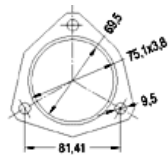

4B0253057JX

MARQUE	MODÈLE	DATE
AUDI	A6 2.4i 2393 cc 100 Kw / 136 cv ALW	8/97>1/99
AUDI	A6 2.4i 2393 cc 100 Kw / 136 cv ARN	2/99>5/00
AUDI	A6 2.4i 2393 cc 120 Kw / 163 cv AJG	4/97>1/99
AUDI	A6 2.4i 2393 cc 120 Kw / 163 cv APZ	11/98>5/00
AUDI	<b>A6 2.4i 2393 cc 121 Kw / 165 cv AGA</b>	4/97>1/99
AUDI	A6 2.4i 2393 cc 121 Kw / 165 cv ALF	6/97>1/99
AUDI	A6 2.4i 2393 cc 121 Kw / 165 cv APS	11/98>4/01
AUDI	A6 2.4i 2393 cc 121 Kw / 165 cv ARJ	1/99>4/01

Ø 49,8 ext.