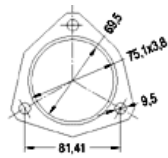

4B0253058LX

MARQUE	MODÈLE	DATE
AUDI	A6 2.4i 2393 cc 100 Kw / 136 cv ALW	8/97>1/99
AUDI	A6 2.4i 2393 cc 100 Kw / 136 cv ARN	2/99>5/00
AUDI	A6 2.4i 2393 cc 120 Kw / 163 cv AJG	4/97>1/99
AUDI	A6 2.4i 2393 cc 120 Kw / 163 cv APZ	11/98>5/00
AUDI	<b>A6 2.4i 2393 cc 121 Kw / 165 cv AGA</b>	4/97>1/99
AUDI	A6 2.4i 2393 cc 121 Kw / 165 cv ALF	6/97>1/99
AUDI	A6 2.4i 2393 cc 121 Kw / 165 cv APS	11/98>4/01
AUDI	A6 2.4i 2393 cc 121 Kw / 165 cv ARJ	1/99>4/01

Ø 49,8 ext.