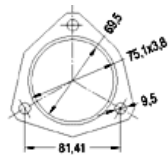

4B0253057JX

MARQUE	MODÈLE	DATE
AUDI	A6 2.4i 2393 cc 100 Kw / 136 cv ALW	8/97>1/99
AUDI	A6 2.4i 2393 cc 100 Kw / 136 cv ARN	2/99>5/00
AUDI	A6 2.4i 2393 cc 120 Kw / 163 cv AJG	4/97>1/99
AUDI	A6 2.4i 2393 cc 120 Kw / 163 cv APZ	11/98>5/00
AUDI	A6 2.4i 2393 cc 121 Kw / 165 cv AGA	4/97>1/99
AUDI	A6 2.4i 2393 cc 121 Kw / 165 cv ALF	6/97>1/99
AUDI	A6 2.4i 2393 cc 121 Kw / 165 cv APS	11/98>4/01
AUDI	A6 2.4i 2393 cc 121 Kw / 165 cv ARJ	1/99>4/01

Ø 49,8 ext.