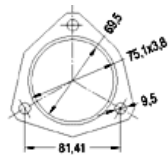

AUDI

42220

PK260

1225

3.90

Réf. Original:

4B0253058LX

MARQUE	MODÈLE	DATE
AUDI	A6 2.4i 2393 cc 100 Kw / 136 cv ALW	8/97>1/99
AUDI	A6 2.4i 2393 cc 100 Kw / 136 cv ARN	2/99>5/00
AUDI	A6 2.4i 2393 cc 120 Kw / 163 cv AJG	4/97>1/99
AUDI	A6 2.4i 2393 cc 120 Kw / 163 cv APZ	11/98>5/00
AUDI	A6 2.4i 2393 cc 121 Kw / 165 cv AGA	4/97>1/99
AUDI	A6 2.4i 2393 cc 121 Kw / 165 cv ALF	6/97>1/99
AUDI	A6 2.4i 2393 cc 121 Kw / 165 cv APS	11/98>4/01
AUDI	A6 2.4i 2393 cc 121 Kw / 165 cv ARJ	1/99>4/01

Ø 49,8 ext.