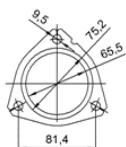

AUDI

**42233**

PK177

1255

5.50

Réf. Original:

4B0253012JX

| MARQUE | MODÈLE   | DATE      |
|--------|--|-----------|
| AUDI   | A6 3.0i 2976 cc 160 Kw / 218 cv BBJ                | 6/01>2/04 |
| AUDI   | A6 3.0i 2976 cc 162 Kw / 220 cv ASN                | 6/01>2/04 |
| AUDI   | A6 Quattro 3.0i 2976 cc 160 Kw / 218 cv BBJ        | 6/01>2/04 |
| AUDI   | <b>A6 Quattro 3.0i 2976 cc 162 Kw / 220 cv ASN</b> | 6/01>2/04 |

Ø 49,8 ext