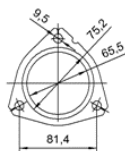

AUDI, SKODA, VOLKSWAGEN

42247

PK177

1270

5.80

Réf. Original:

4B0253011NX, 4B0254501HX

MARQUE	MODÈLE	DATE
AUDI	A6 2.4i V6 30V 2393 cc 100 Kw / 136 cv ASM	6/01>5/04
AUDI	A6 2.4i V6 30V 2393 cc 121 Kw / 165 cv AML	6/00>5/01
AUDI	A6 2.4i V6 30V 2393 cc 125 Kw / 170 cv BDV	6/01>5/04
AUDI	A6 2.8i V6 30V 2771 cc 142 Kw / 193 cv AMX	6/00>5/01
AUDI	A6 Quattro 2.4i V6 30V 2393 cc 100 Kw / 136 cv ASM	6/01>5/04
AUDI	A6 Quattro 2.4i V6 30V 2393 cc 121 Kw / 165 cv AML	1/97>9/01
AUDI	A6 Quattro 2.4i V6 30V 2393 cc 125 Kw / 170 cv BDV	6/01>5/04
AUDI	A6 Quattro 2.8i V6 30V 2771 cc 142 Kw / 193 cv AMX	1/97>9/01
SKODA	SUPERB 2.8i V6 30V 2771 cc 140 Kw / 190 cv BBG	5/02>3/08
SKODA	SUPERB 2.8i V6 30V 2771 cc 142 Kw / 193 cv AMX	12/01>3/08
VOLKSWAGEN	PASSAT IV 2.8i V6 30V 2771 cc 140 Kw / 190 cv BBG	10/00>5/05
VOLKSWAGEN	PASSAT IV 2.8i V6 30V 4Motion 2771 cc 140 Kw / 190 cv BBG	10/00>5/05
VOLKSWAGEN	PASSAT IV 2.8i V6 30V 2771 cc 142 Kw / 193 cv AMX, ATQ	10/00>5/05
VOLKSWAGEN	PASSAT IV 2.8i V6 30V 4Motion 2771 cc 142 Kw / 193 cv AMX	10/00>5/05

Ø 49,8 ext