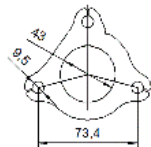

55199631, 55211733, 55212561, 55215012

MARQUE	MODÈLE	DATE
ALFA ROMEO	MI-TO 1.3TD JTD 1248 cc 66 Kw / 90 cv 199A3000	9/08>12/11
ALFA ROMEO	MI-TO 1.3TD MJTD DPF 1248 cc 66 Kw / 90 cv 199A3000	9/08>12/11
FIAT	DOBLÓ 1.3TD MJTD DPF 1248 cc 62 Kw / 84 cv 233A9000	1/06>12/10
FIAT	DOBLÓ 1.3TD MJTD 1248 cc 66 Kw / 90 cv 199A3000	1/10>11/14
FIAT	GRANDE PUNTO 1.3TD MJTD 1248 cc 66 Kw / 90 cv 199A3000	10/05>12/09
FIAT	GRANDE PUNTO 1.3TD MJTD DPF 1248 cc 66 Kw / 90 cv 199A3000	10/05>12/10
FIAT	IDEA 1.3TD JTD 16V 1248 cc 66 Kw / 90 cv 199A3000	10/03>12/10
FIAT	IDEA 1.3TD JTD DPF 1248 cc 66 Kw / 90 cv 199A3000	10/05>12/10
FIAT	LINEA 1.3TD MJTD 1248 cc 66 Kw / 90 cv 199A3000	6/07>4/10
FIAT	PUNTO 1.3TD MJTD 1248 cc 62 Kw / 84 cv 199B4000	10/09>12/10
FIAT	PUNTO 1.3TD MJTD 1248 cc 66 Kw / 90 cv 199A3000	10/09>12/10
LANCIA	MUSA 1.3TD JTD 16V 1248 cc 66 Kw / 90 cv 199A3000	1/06>12/10
LANCIA	MUSA 1.3TD JTD DPF 1248 cc 66 Kw / 90 cv 199A3000	9/06>9/12
LANCIA	YPSILON 1.3TD JTD 16V 1248 cc 66 Kw / 90 cv 199A3000	1/06>12/07
LANCIA	YPSILON 1.3TD MJTD 1248 cc 66 Kw / 90 cv 199A3000	12/07>6/12
LANCIA	YPSILON 1.3TD MJTD DPF 1248 cc 66 Kw / 90 cv 199A3000	9/06>6/12

Ø 47,6 ext.