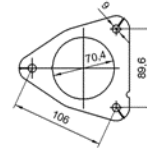

7L6254700AX

MARCA	MODELO	FECHA
VOLKSWAGEN	TOUAREG 2.5TDI 4WD DPF 2460 cc 120 Kw / 163 cv BPD	1/06>5/10
VOLKSWAGEN	TOUAREG 2.5TDI 4WD DPF 2460 cc 128 Kw / 174 cv BPE	1/06>5/10

Ø 55 ext

Ø 77x140°