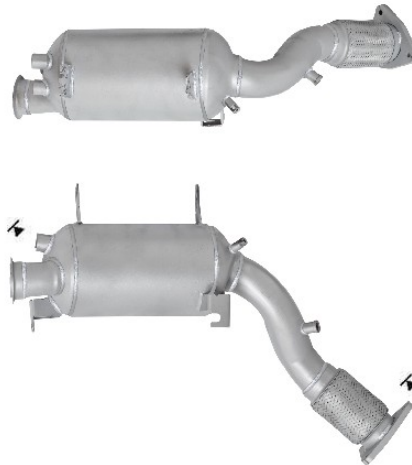

VOLKSWAGEN

**FD7008**

PK1126

720

6.35

Orig.:

7L6254700AX

MARCA	MODELO	FECHA
VOLKSWAGEN	TOUAREG 2.5TDI 4WD DPF 2460 cc 120 Kw / 163 cv BPD	1/06>5/10
VOLKSWAGEN	TOUAREG 2.5TDI 4WD DPF 2460 cc 128 Kw / 174 cv BPE	1/06>5/10

Ø 77x140°

Ø 55 ext