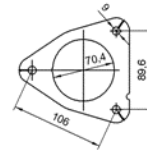

VOLKSWAGEN

**FD7008**

PK1126

720

6.35

Orig.:

7L6254700AX

MARCA	MODELO	FECHA
VOLKSWAGEN	TOUAREG 2.5TDI 4WD DPF 2460 cc 120 Kw / 163 cv BPD	1/06>5/10
VOLKSWAGEN	TOUAREG 2.5TDI 4WD DPF 2460 cc 128 Kw / 174 cv BPE	1/06>5/10

Ø 77x140°

Ø 55 ext