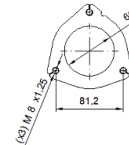

Orig.:

7N0253053BX

MARCA	MODELO	FECHA
SEAT	ALHAMBRA 2.0TDI DPF 1968 cc 85 Kw / 116 cv CFFE	5/11>
SEAT	ALHAMBRA 2.0TDI DPF 1968 cc 100 Kw / 136 cv CFFA	6/10>
SEAT	ALHAMBRA 2.0TDI DPF 1968 cc 103 Kw / 140 cv CFFB	6/10>
SEAT	ALHAMBRA 2.0TDI DPF 1968 cc 125 Kw / 170 cv CFGB	6/10>
SEAT	ALHAMBRA 2.0TDI DPF 1968 cc 130 Kw / 177 cv CFGC	11/12>
<b>VOLKSWAGEN</b>	SHARAN 2.0TDI DPF 1968 cc 85 Kw / 116 cv CFFE	11/10>
<b>VOLKSWAGEN</b>	SHARAN 2.0TDI DPF 1968 cc 100 Kw / 136 cv CFFA	6/10>
<b>VOLKSWAGEN</b>	<b>SHARAN 2.0TDI DPF 1968 cc 103 Kw / 140 cv CFFB</b>	6/10>
<b>VOLKSWAGEN</b>	SHARAN 2.0TDI DPF 1968 cc 125 Kw / 170 cv CFGB	6/10>
<b>VOLKSWAGEN</b>	SHARAN 2.0TDI DPF 1968 cc 130 Kw / 177 cv CFGC	1/13>

Ø 54,8 ext

Ø 77x140°