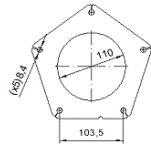

Orig.:

7M3254800C

MARCA	MODELO	FECHA
SEAT	ALHAMBRA 2.0TDI DPF 1968 cc 103 Kw / 140 cv BRT	6/05>3/10
VOLKSWAGEN	SHARAN 2.0TDI DPF 1968 cc 100 Kw / 136 cv BVH	11/05>3/10
VOLKSWAGEN	SHARAN 2.0TDI DPF 1968 cc 103 Kw / 140 cv BRT	11/05>3/10

Ø 54,8 ext