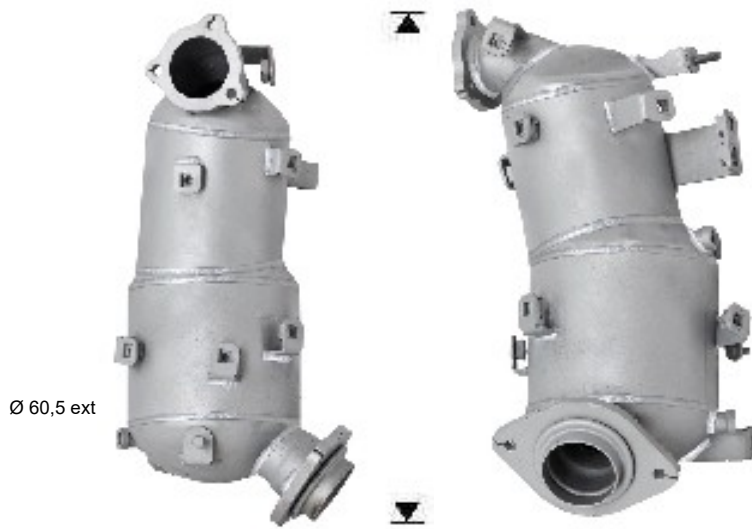

TOYOTA

FD5087Q

PK833

460

5.70

Orig.:

2505126020

MARCA	MODELO	FECHA
TOYOTA	RAV 4 2.2TD 4WD D4D DPF 2231 cc 130 Kw / 177 cv 2ADFHV	11/05>2/07

Ø 60,5 ext