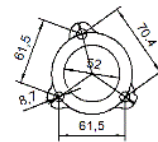

TOYOTA

FD5087Q

PK833

460

5.70

Orig.:

2505126020

MARCA	MODELO	FECHA
TOYOTA	RAV 4 2.2TD 4WD D4D DPF 2231 cc 130 Kw / 177 cv 2ADFHV	11/05>2/07

Ø 60,5 ext