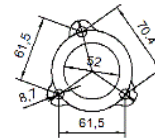

250510R020, 250510R030, 2505126030, 2505126031, 2505126040, 2505126041

MARCA	MODELO	FECHA
TOYOTA	AURIS 2.0TD D4D DPF 1998 cc 93 Kw / 126 cv 1ADFTV	2/07>3/09
TOYOTA	AURIS 2.2TD D4D DPF 2231 cc 130 Kw / 177 cv 2ADFHV	2/07>3/09
TOYOTA	AVENSIS 2.0TD D4D DPF 1998 cc 93 Kw / 126 cv 1ADFTV	5/06>10/08
TOYOTA	AVENSIS 2.2TD D4D DPF 2231 cc 130 Kw / 177 cv 2ADFHV	4/05>11/08
TOYOTA	COROLLA 2.0TD D4D DPF 1998 cc 93 Kw / 126 cv 1ADFTV	10/06>12/08
TOYOTA	<b>COROLLA VERSO 2.2TD D4D DPF 2231 cc 100 Kw / 136 cv 2ADFTV</b>	5/07>1/09
TOYOTA	COROLLA VERSO 2.2TD D4D DPF 2231 cc 130 Kw / 177 cv 2ADFHV	8/05>2/09

Ø 60,5 ext