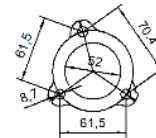

250510R020, 250510R030, 2505126030, 2505126031, 2505126040, 2505126041

MARCA	MODELO	FECHA
TOYOTA	AURIS 2.0TD D4D DPF 1998 cc 93 Kw / 126 cv 1ADFTV	2/07>3/09
TOYOTA	AURIS 2.2TD D4D DPF 2231 cc 130 Kw / 177 cv 2ADFHV	2/07>3/09
TOYOTA	AVENSIS 2.0TD D4D DPF 1998 cc 93 Kw / 126 cv 1ADFTV	5/06>10/08
TOYOTA	AVENSIS 2.2TD D4D DPF 2231 cc 130 Kw / 177 cv 2ADFHV	4/05>11/08
TOYOTA	COROLLA 2.0TD D4D DPF 1998 cc 93 Kw / 126 cv 1ADFTV	10/06>12/08
TOYOTA	COROLLA VERSO 2.2TD D4D DPF 2231 cc 100 Kw / 136 cv 2ADFTV	5/07>1/09
TOYOTA	COROLLA VERSO 2.2TD D4D DPF 2231 cc 130 Kw / 177 cv 2ADFHV	8/05>2/09

Ø 60,5 ext