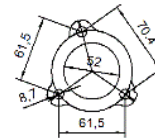

250510R020, 250510R030, 2505126030, 2505126031, 2505126040, 2505126041

MARCA	MODELO	FECHA
TOYOTA	AURIS 2.0TD D4D DPF 1998 cc 93 Kw / 126 cv 1ADFTV	2/07>3/09
TOYOTA	AURIS 2.2TD D4D DPF 2231 cc 130 Kw / 177 cv 2ADFHV	2/07>3/09
TOYOTA	AVENSIS 2.0TD D4D DPF 1998 cc 93 Kw / 126 cv 1ADFTV	5/06>10/08
TOYOTA	AVENSIS 2.2TD D4D DPF 2231 cc 130 Kw / 177 cv 2ADFHV	4/05>11/08
TOYOTA	COROLLA 2.0TD D4D DPF 1998 cc 93 Kw / 126 cv 1ADFTV	10/06>12/08
TOYOTA	COROLLA VERSO 2.2TD D4D DPF 2231 cc 100 Kw / 136 cv 2ADFTV	5/07>1/09
TOYOTA	COROLLA VERSO 2.2TD D4D DPF 2231 cc 130 Kw / 177 cv 2ADFHV	8/05>2/09

Ø 60,5 ext