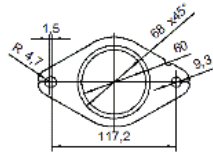

Orig.:

200101773R

MARCA	MODELO	FECHA
RENAULT	MEGANE 1.5TD DCI DPF Eco2 1461 cc 81 Kw / 110 cv K9K 836	10/08>12/10
RENAULT	SCENIC 1.5TD DCI DPF Eco2 1461 cc 81 Kw / 110 cv K9K 836	4/09>12/10

Ø 49,8 ext.