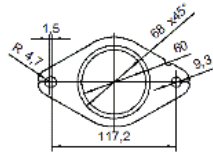

200101773R

MARCA	MODELO	FECHA
RENAULT	MEGANE 1.5TD DCI DPF Eco2 1461 cc 81 Kw / 110 cv K9K 836	10/08>12/10
RENAULT	SCENIC 1.5TD DCI DPF Eco2 1461 cc 81 Kw / 110 cv K9K 836	4/09>12/10

Ø 49,8 ext.