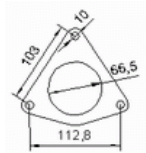

200105085R

MARCA	MODELO	FECHA
RENAULT	LATITUDE 2.0TD DCI DPF 1995 cc 110 Kw / 150 cv M9R	11/10>
RENAULT	LATITUDE 2.0TD DCI DPF 1995 cc 127 Kw / 175 cv M9R	11/10>

Ø 59,8 ext