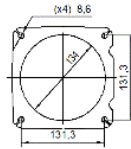

Orig.:

1731QG, 174036

MARCA	MODELO	FECHA
CITROËN	C4 2.0TD HDI DPF 1997 cc 100 Kw / 136 cv DW10BTED4/F (RHR)	7/07>
PEUGEOT	308 2.0TD HDI DPF 1997 cc 100 Kw / 136 cv DW10BTED4/F (RHR)	9/07>

Ø 70x90°