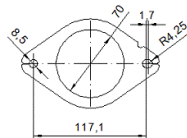

Orig.:

2001000Q3R, 200100412R, 200101038R, 2002000Q2D, 95520936

MARCA	MODELO	FECHA
NISSAN	NV400 2.3TD DCI FWD DPF 2298 cc 81 Kw / 110 cv M9T 704	7/14>
NISSAN	NV400 2.3TD DCI FWD DPF 2298 cc 96 Kw / 131 cv M9T 704	6/16>
NISSAN	NV400 2.3TD DCI FWD DPF 2298 cc 107 Kw / 146 cv M9T 708	11/21>
NISSAN	NV400 2.3TD DCI FWD DPF 2298 cc 107 Kw / 146 cv M9T 706	7/15>
NISSAN	NV400 2.3TD DCI FWD DPF 2298 cc 120 Kw / 163 cv M9T 708	11/21>
NISSAN	NV400 2.3TD DCI FWD DPF 2298 cc 125 Kw / 170 cv M9T 706	7/15>
OPEL	MOVANO 2.3TD CDTI FWD DPF 2298 cc 81 Kw / 110 cv M9T 704	7/14>
OPEL	<b>MOVANO 2.3TD CDTI FWD DPF 2298 cc 96 Kw / 131 cv M9T 704</b>	7/15>
OPEL	MOVANO 2.3TD CDTI FWD DPF 2298 cc 107 Kw / 146 cv M9T 706	7/15>
OPEL	MOVANO 2.3TD CDTI FWD DPF 2298 cc 125 Kw / 170 cv M9T 706	7/15>
RENAULT	MASTER 2.3TD DCI FWD DPF 2298 cc 81 Kw / 110 cv M9T 704	5/14>
RENAULT	MASTER 2.3TD DCI FWD DPF 2298 cc 96 Kw / 131 cv M9T 704	10/16>
RENAULT	MASTER 2.3TD DCI FWD DPF 2298 cc 107 Kw / 146 cv M9T 706	7/15>
RENAULT	MASTER 2.3TD DCI FWD DPF 2298 cc 107 Kw / 146 cv M9T 708	11/21>
RENAULT	MASTER 2.3TD DCI FWD DPF 2298 cc 120 Kw / 163 cv M9T 708	11/21>
RENAULT	MASTER 2.3TD DCI FWD DPF 2298 cc 125 Kw / 170 cv M9T 706	5/15>

Ø 50,8 ext.