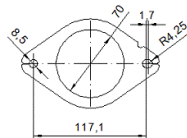

Orig.:

2001000Q3R, 200100412R, 200101038R, 2002000Q2D, 95520936

MARCA	MODELO	FECHA
NISSAN	NV400 2.3TD DCI FWD DPF 2298 cc 81 Kw / 110 cv M9T 704	7/14>
NISSAN	NV400 2.3TD DCI FWD DPF 2298 cc 96 Kw / 131 cv M9T 704	6/16>
NISSAN	NV400 2.3TD DCI FWD DPF 2298 cc 107 Kw / 146 cv M9T 708	11/21>
NISSAN	NV400 2.3TD DCI FWD DPF 2298 cc 107 Kw / 146 cv M9T 706	7/15>
NISSAN	NV400 2.3TD DCI FWD DPF 2298 cc 120 Kw / 163 cv M9T 708	11/21>
NISSAN	NV400 2.3TD DCI FWD DPF 2298 cc 125 Kw / 170 cv M9T 706	7/15>
OPEL	MOVANO 2.3TD CDTI FWD DPF 2298 cc 81 Kw / 110 cv M9T 704	7/14>
OPEL	MOVANO 2.3TD CDTI FWD DPF 2298 cc 96 Kw / 131 cv M9T 704	7/15>
OPEL	MOVANO 2.3TD CDTI FWD DPF 2298 cc 107 Kw / 146 cv M9T 706	7/15>
OPEL	MOVANO 2.3TD CDTI FWD DPF 2298 cc 125 Kw / 170 cv M9T 706	7/15>
RENAULT	MASTER 2.3TD DCI FWD DPF 2298 cc 81 Kw / 110 cv M9T 704	5/14>
RENAULT	MASTER 2.3TD DCI FWD DPF 2298 cc 96 Kw / 131 cv M9T 704	10/16>
RENAULT	MASTER 2.3TD DCI FWD DPF 2298 cc 107 Kw / 146 cv M9T 706	7/15>
RENAULT	MASTER 2.3TD DCI FWD DPF 2298 cc 107 Kw / 146 cv M9T 708	11/21>
RENAULT	MASTER 2.3TD DCI FWD DPF 2298 cc 120 Kw / 163 cv M9T 708	11/21>
RENAULT	MASTER 2.3TD DCI FWD DPF 2298 cc 125 Kw / 170 cv M9T 706	5/15>

Ø 50,8 ext.