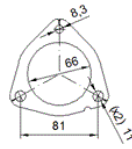

Orig.:

1637846280, 1647578280, 9824061080, 9829963580

MARCA	MODELO	FECHA
CITROËN	C4 PICASSO 1.6i 16V GPF 1598 cc 133 Kw 181 cv EP6FADTXD (5GF)	4/18>
CITROËN	C4 SPACETOURER 1.6i 16V GPF 1598 cc 133 Kw 181 cv EP6FADTXD (5GF)	4/18>
CITROËN	C5 AIRCROSS 1.6i 16V GPF 1598 cc 133 Kw 181 cv EP6FADTXD (5GF)	11/18>
CITROËN	C5 X 1.6i 16V GPF 1598 cc 133 Kw 181 cv EP6FADTXD (5GF)	9/21>
DS	DS4 1.6i 16V GPF 1598 cc 133 Kw 181 cv EP6FADTXD (5GF)	10/21>10/22
DS	DS4 1.6i 16V GPF 1598 cc 162 Kw / 220 cv EP6FADTX (5GG)	10/21>8/22
DS	DS7 CROSSBACK 1.6i 16V GPF 1598 cc 133 Kw 181 cv EP6FADTXD (5GF)	9/17>
DS	DS7 CROSSBACK 1.6i 16V GPF 1598 cc 162 Kw / 220 cv EP6FADTX (5GG)	4/18>
DS	DS9 1.6i 16V GPF 1598 cc 162 Kw / 220 cv EP6FADTX (5GG)	9/20>3/22
OPEL	GRANDLAND X 1.6i 16V GPF 1598 cc 133 Kw 181 cv F16XHR (EP6FADTXD)	6/19>
PEUGEOT	308 1.6i 16V GPF 1598 cc 133 Kw 181 cv EP6FADTXD (5GF)	1/18>
PEUGEOT	308 1.6i 16V GPF 1598 cc 162 Kw / 220 cv EP6FADTX (5GG)	1/18>
PEUGEOT	308 1.6i 16V GPF 1598 cc 193 Kw / 262 cv EP6FADTR (EGX)	7/18>6/21
PEUGEOT	408 1.6i 16V GPF 1598 cc 133 Kw 181 cv EP6FADTXD (5GF)	12/22>
PEUGEOT	408 1.6i 16V GPF 1598 cc 193 Kw / 262 cv EP6FADTXHPE (5GG)	12/22>
PEUGEOT	508 1.6i 16V GPF 1598 cc 133 Kw 181 cv EP6FADTXD (5GF)	9/18>
PEUGEOT	508 1.6i 16V GPF 1598 cc 162 Kw / 220 cv EP6FADTX (5GG)	9/18>
PEUGEOT	3008 1.6i 16V GPF 1598 cc 133 Kw 181 cv EP6FADTXD (5GF)	7/18>
PEUGEOT	5008 1.6i 16V GPF 1598 cc 133 Kw 181 cv EP6FADTXD (5GF)	7/18>

$\text{Ø } 79 \times 90^\circ$