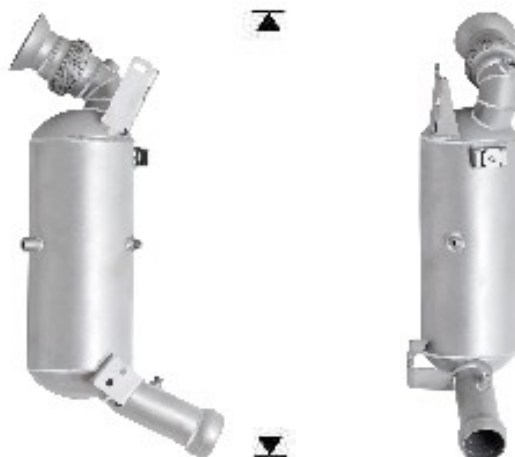

Orig.:

2044907436

MARCA	MODELO	FECHA
MERCEDES	C220TD 2.1TD CDI DPF 2143 cc 120 Kw / 163 cv 651911 (204)	12/08>3/14
MERCEDES	C220TD 2.1TD CDI DPF 2143 cc 125 Kw / 170 cv 651911 (204)	12/08>3/14
MERCEDES	C250TD 2.1TD CDI DPF 2143 cc 150 Kw / 204 cv 651911 (204)	8/08>3/14
MERCEDES	CLS250D 2.1TD CDI DPF 2143 cc 150 Kw / 204 cv 651924 (218)	9/10>7/14
MERCEDES	E220TD 2.1TD CDI DPF 2143 cc 120 Kw / 163 cv 651911 (207, 212)	1/09>8/14
MERCEDES	E220TD 2.1TD CDI DPF 2143 cc 125 Kw / 170 cv 651911-651924 (207, 212)	1/09>8/14
MERCEDES	E250TD 2.1TD CDI DPF 2143 cc 150 Kw / 204 cv 651911-651924 (207, 212)	1/09>8/14
MERCEDES	E300TD Hybrid 2.1TD CDI DPF 2143 cc 150 Kw / 204 cv 651924 (212)	4/12>12/14

Ø 74,2 ext