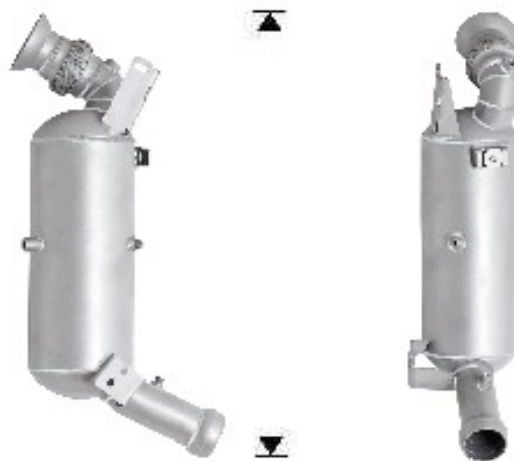

**Euro
5**

Orig.:

2044907436

MARCA	MODELO	FECHA
MERCEDES	C220TD 2.1TD CDI DPF 2143 cc 120 Kw / 163 cv 651911 (204)	12/08>3/14
MERCEDES	C220TD 2.1TD CDI DPF 2143 cc 125 Kw / 170 cv 651911 (204)	12/08>3/14
MERCEDES	C250TD 2.1TD CDI DPF 2143 cc 150 Kw / 204 cv 651911 (204)	8/08>3/14
MERCEDES	CLS250D 2.1TD CDI DPF 2143 cc 150 Kw / 204 cv 651924 (218)	9/10>7/14
MERCEDES	E220TD 2.1TD CDI DPF 2143 cc 120 Kw / 163 cv 651911 (207, 212)	1/09>8/14
MERCEDES	E220TD 2.1TD CDI DPF 2143 cc 125 Kw / 170 cv 651911-651924 (207, 212)	1/09>8/14
MERCEDES	E250TD 2.1TD CDI DPF 2143 cc 150 Kw / 204 cv 651911-651924 (207, 212)	1/09>8/14
MERCEDES	E300TD Hybrid 2.1TD CDI DPF 2143 cc 150 Kw / 204 cv 651924 (212)	4/12>12/14

Ø 74,2 ext