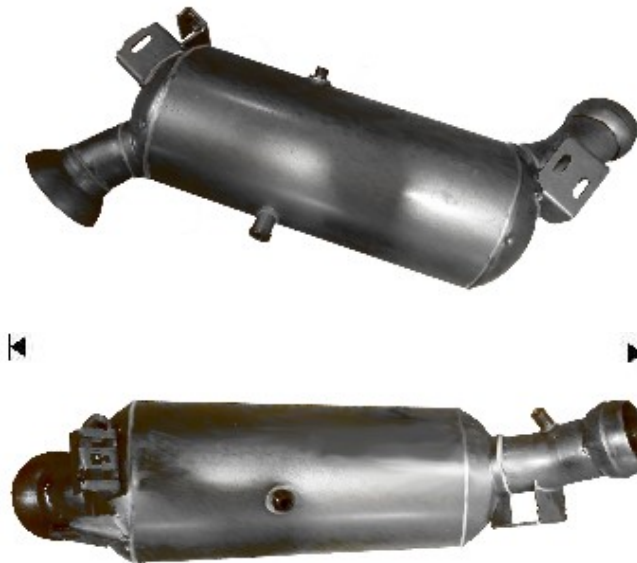

ESPAÑOL

Fabricante de **catalizadores y filtros de partículas**

MERCEDES

**FD5050Q**

PK1087

640

6.95

Orig.:

2114903556, 2114906314+2114901692, 2114906536+2114901492, 2114906536+2114901692, 2114906656  
211490665664

MARCA	MODELO	FECHA
MERCEDES	E200TD 2.1TD CDI DPF 2148 cc 100 Kw / 136 cv 646820, 646821 (211)	4/06>2/09
MERCEDES	E220TD 2.1TD CDI DPF 2148 cc 120 Kw / 163 cv 646821 (211)	4/06>11/09
MERCEDES	E220TD 2.1TD CDI DPF 2148 cc 125 Kw / 170 cv 646821 (211)	4/06>11/09

Ø 74,2 ext