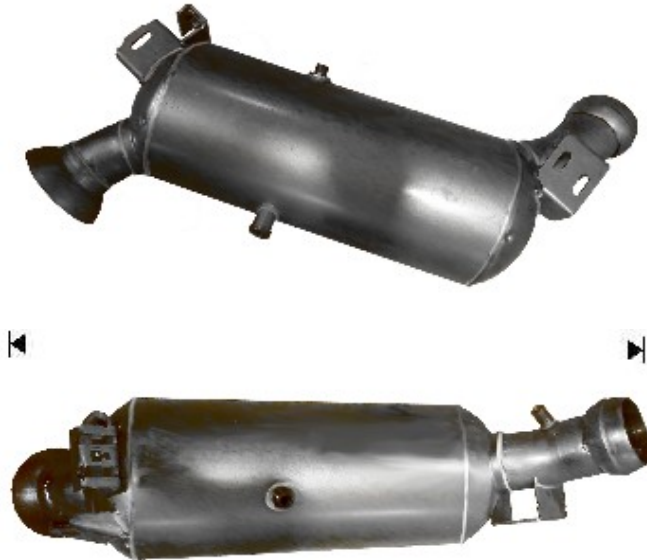

Fabricante de **catalizadores y filtros de partículas**

ESPAÑOL

MERCEDES

FD5050

PK1087

640

6.85

Orig.:

2114903556, 2114906314+2114901692, 2114906536+2114901492, 2114906536+2114901692, 2114906656
211490665664

MARCA	MODELO	FECHA
MERCEDES	E200TD 2.1TD CDI DPF 2148 cc 100 Kw / 136 cv 646820, 646821 (211)	4/06>2/09
MERCEDES	E220TD 2.1TD CDI DPF 2148 cc 120 Kw / 163 cv 646821 (211)	4/06>11/09
MERCEDES	E220TD 2.1TD CDI DPF 2148 cc 125 Kw / 170 cv 646821 (211)	4/06>11/09

Ø 74,2 ext