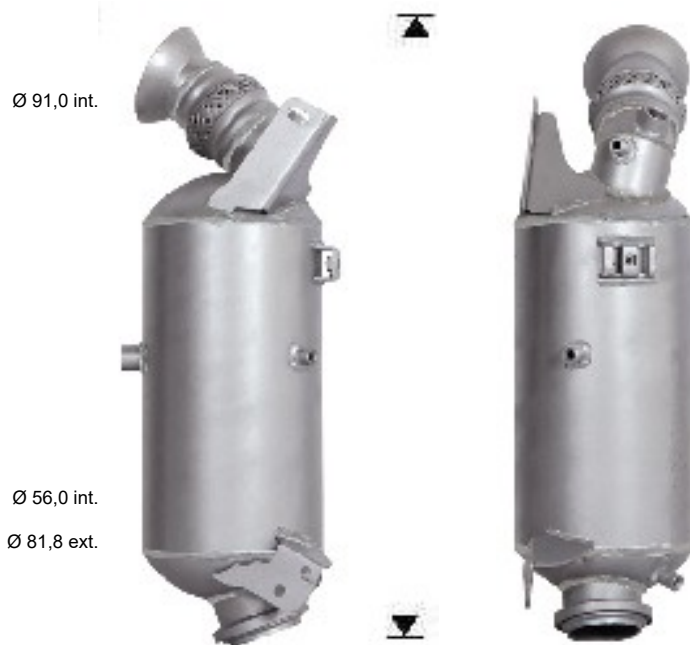

Fabricante de **catalizadores y filtros de partículas**

ESPAÑOL ▾

MERCEDES

**FD5296Q**

PK1159

540

9.00

Orig.:

2124906314

MARCA	MODELO	FECHA
MERCEDES	CLS220D 2.1TD CDI DPF 2143 cc 120 Kw / 163 cv 651924 (218)	5/14>12/17
MERCEDES	CLS220D 2.1TD CDI DPF 2143 cc 125 Kw / 170 cv 651924 (218)	5/14>12/17
MERCEDES	CLS250D 2.1TD CDI DPF 2143 cc 150 Kw / 204 cv 651924 (218)	5/14>12/17
MERCEDES	<b>E200TD 2.1TD CDI DPF 2143 cc 100 Kw / 136 cv 651925 (212)</b>	9/14>12/16
MERCEDES	E220TD 2.1TD CDI DPF 2143 cc 120 Kw / 163 cv 651911, 651924 (207, 212)	8/14>12/16
MERCEDES	E220TD 2.1TD CDI DPF 2143 cc 125 Kw / 170 cv 651911, 651924 (207, 212)	8/14>12/16
MERCEDES	E220TD 2.1TD CDI DPF 2143 cc 130 Kw / 177 cv 651911, 651924 (207, 212)	8/14>12/16
MERCEDES	E250TD 2.1TD CDI DPF 2143 cc 150 Kw / 204 cv 651911, 651924 (207, 212)	9/13>12/16
MERCEDES	E300TD Hybrid 2.1TD CDI DPF 2143 cc 150 Kw / 204 cv 651924 (212)	9/13>12/16

Ø 91,0 int.

Ø 56,0 int.

Ø 81,8 ext.