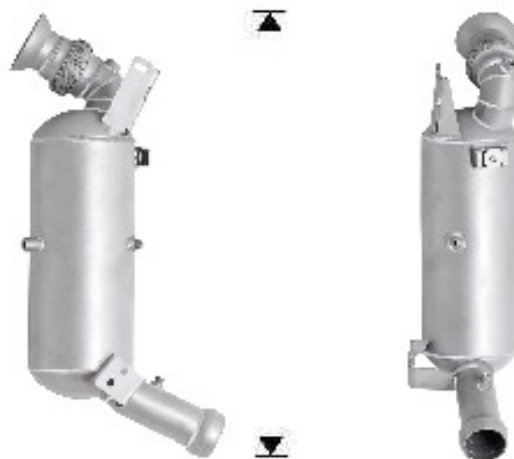

Orig.:

2044907436

MARCA	MODELO	FECHA
MERCEDES	C220TD 2.1TD CDI DPF 2143 cc 120 Kw / 163 cv 651911 (204)	12/08>3/14
MERCEDES	C220TD 2.1TD CDI DPF 2143 cc 125 Kw / 170 cv 651911 (204)	12/08>3/14
MERCEDES	C250TD 2.1TD CDI DPF 2143 cc 150 Kw / 204 cv 651911 (204)	8/08>3/14
MERCEDES	CLS250D 2.1TD CDI DPF 2143 cc 150 Kw / 204 cv 651924 (218)	9/10>7/14
MERCEDES	E220TD 2.1TD CDI DPF 2143 cc 120 Kw / 163 cv 651911 (207, 212)	1/09>8/14
MERCEDES	E220TD 2.1TD CDI DPF 2143 cc 125 Kw / 170 cv 651911-651924 (207, 212)	1/09>8/14
MERCEDES	E250TD 2.1TD CDI DPF 2143 cc 150 Kw / 204 cv 651911-651924 (207, 212)	1/09>8/14
MERCEDES	E300TD Hybrid 2.1TD CDI DPF 2143 cc 150 Kw / 204 cv 651924 (212)	4/12>12/14

Ø 74,2 ext